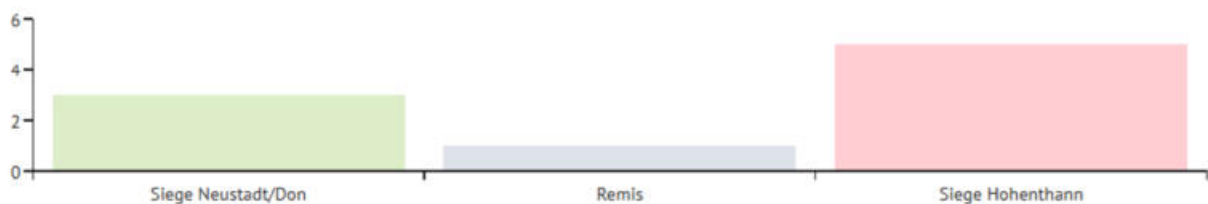

Bilanz der Pflichtspiele

Bilanz - Pflichtspiele

Bisherige Spiele

KL Donau-Laaber 31.8.2025, 15:00

FC Hohenthann	1	Abpfiff
TSV Neustadt/Donau	4	

KL Donau-Laaber 9.11.2024, 14:30

FC Hohenthann	2	Abpfiff
TSV Neustadt/Donau	0