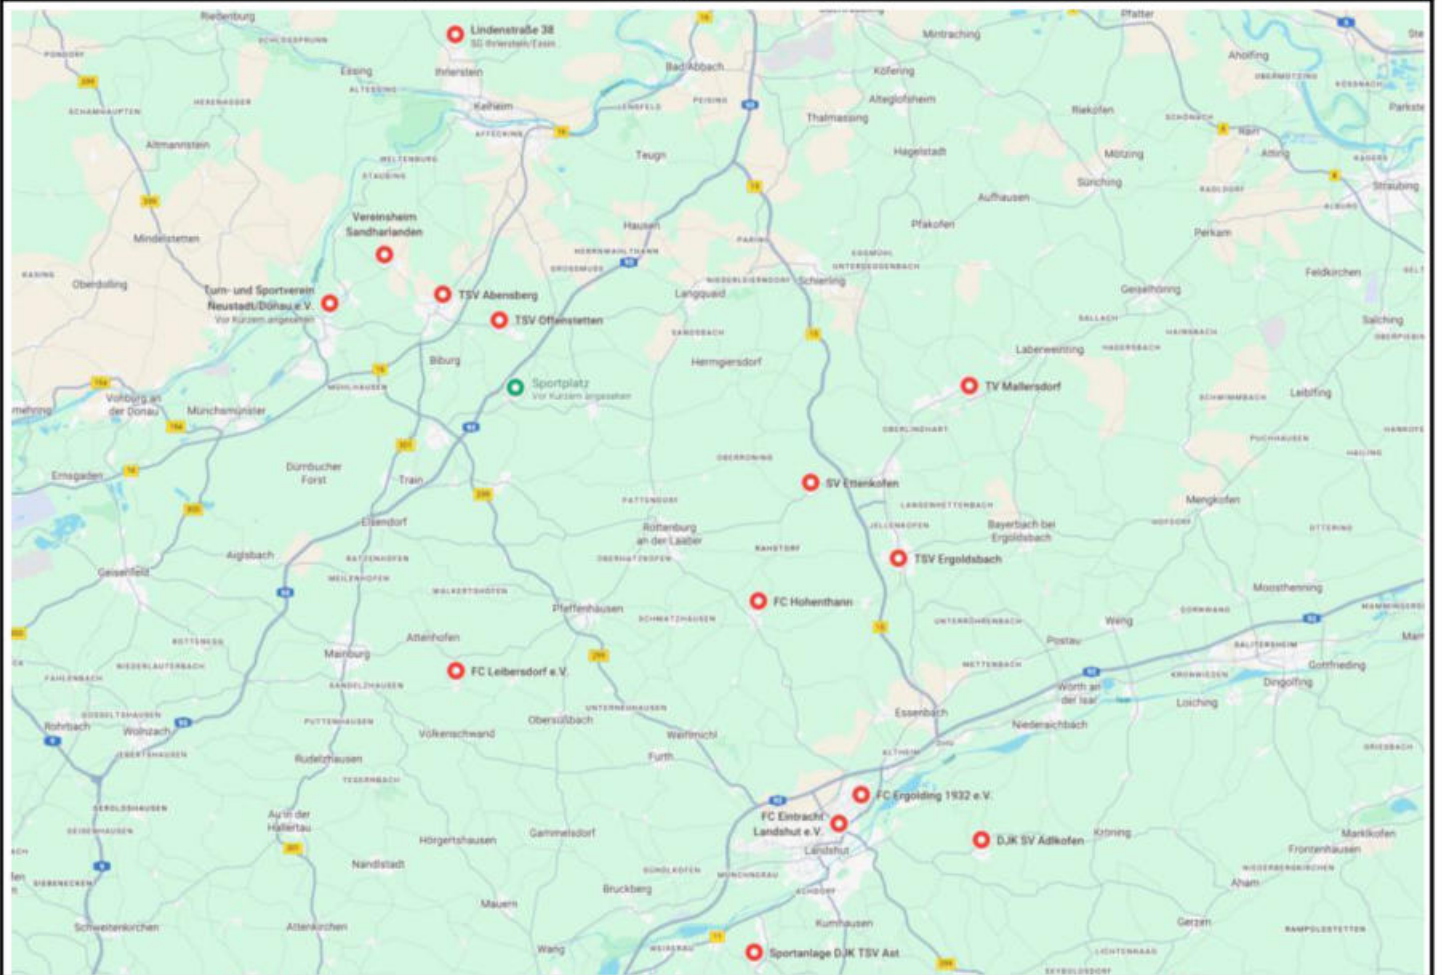

Ligaeinteilung Donau-Laaber

Unser TSV