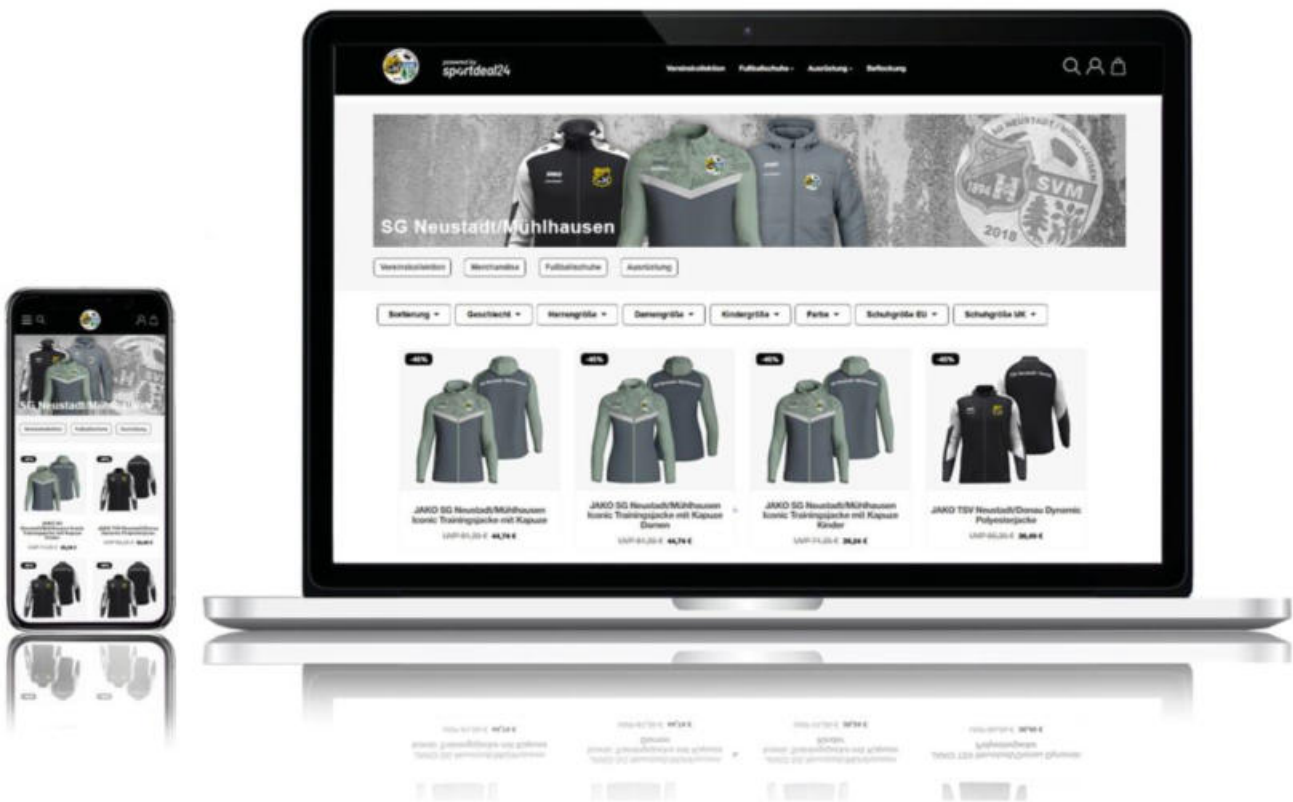

# Entdecke unseren Teamshop

Scanne den QR-Code und shoppe exklusiv unsere Vereinskollektion zu unschlagbaren Preisen!

Jetzt mit Code **TSVN** anmelden!

[www.teamshop24.com](http://www.teamshop24.com)

**sportdeal24**