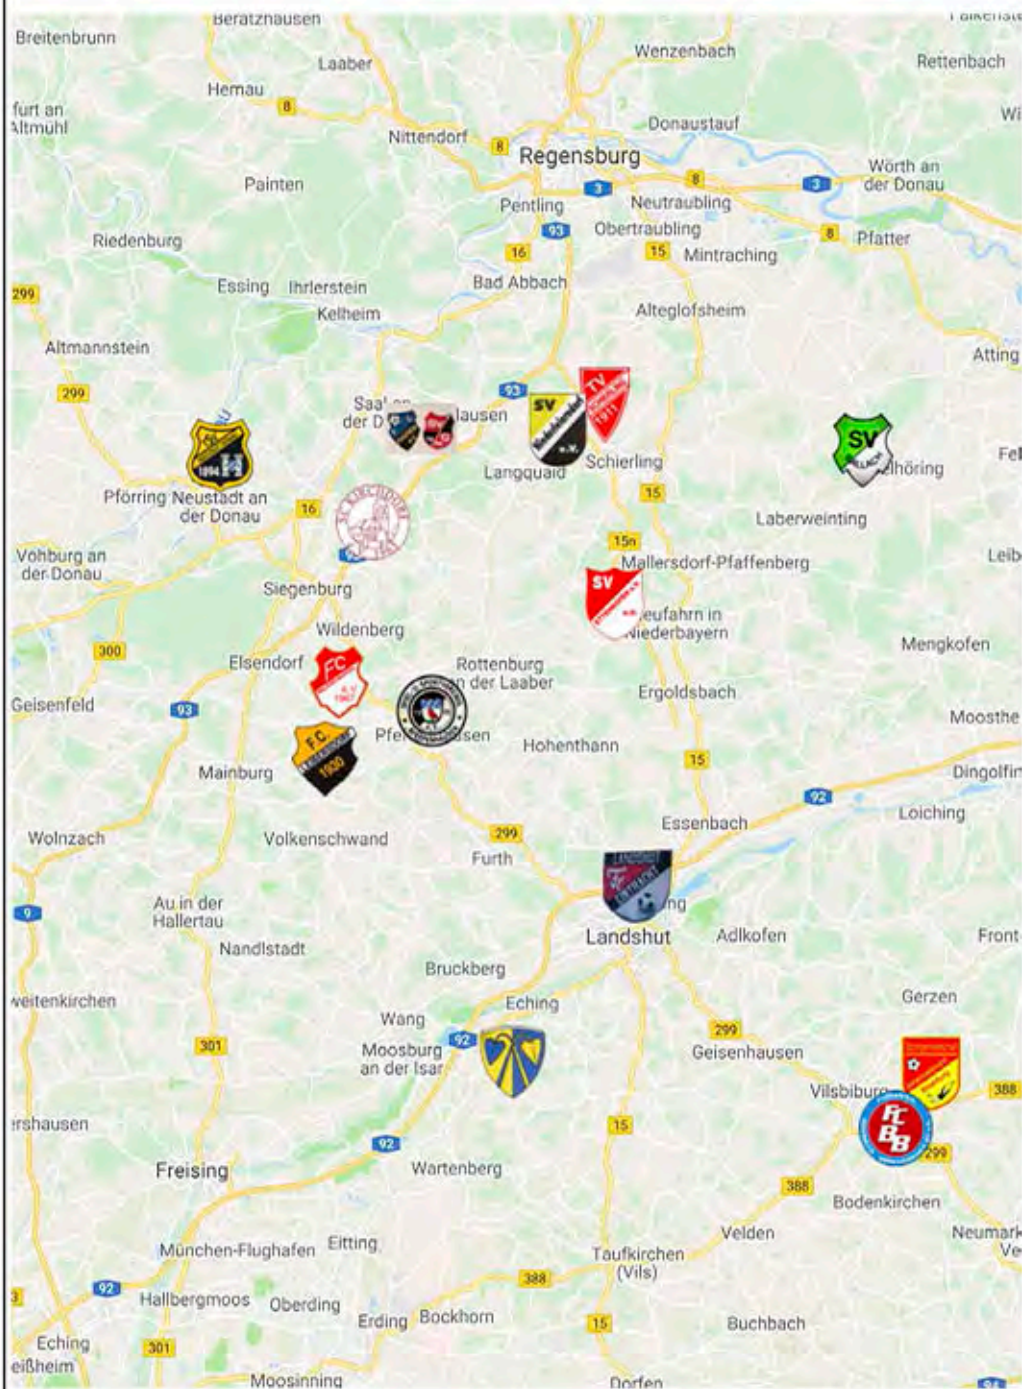

## Die Heimtabelle der Kreisliga Donau-Laaber

		S	S	U	N	Tore	Diff	P
1.	 FC Bonbruck/Bodenk. (Ab)	0	0	0	0	0:0	0	0
2.	 SG Johannesbr.-Binab. (Auf)	0	0	0	0	0:0	0	0
3.	 TSV Neustadt/Donau (Auf)	0	0	0	0	0:0	0	0
4.	 SG Großmuß / Hausen (Auf)	0	0	0	0	0:0	0	0
5.	 TV Schlerling	0	0	0	0	0:0	0	0
6.	 SV Ettenkofen	0	0	0	0	0:0	0	0
7.	 FC Leibersdorf	0	0	0	0	0:0	0	0
8.	 SC Kirchdorf	0	0	0	0	0:0	0	0
9.	 FC Walkertshofen	0	0	0	0	0:0	0	0
10.	 SSV Pfeffenhausen	0	0	0	0	0:0	0	0
11.	 SC Buch am Erlbach	0	0	0	0	0:0	0	0
12.	 FC Eintracht Landshut	0	0	0	0	0:0	0	0
13.	 SV Niederleierndorf	0	0	0	0	0:0	0	0
14.	 SV Sallach (Auf)	0	0	0	0	0:0	0	0

## Die Auswärtstabelle der Kreisliga Donau-Laaber

		S	S	U	N	Tore	Diff	P
1.	 FC Bonbruck/Bodenk. (Ab)	0	0	0	0	0:0	0	0
2.	 SG Johannesbr.-Binab. (Auf)	0	0	0	0	0:0	0	0
3.	 TSV Neustadt/Donau (Auf)	0	0	0	0	0:0	0	0
4.	 SG Großmuß / Hausen (Auf)	0	0	0	0	0:0	0	0
5.	 TV Schlerling	0	0	0	0	0:0	0	0
6.	 SV Ettenkofen	0	0	0	0	0:0	0	0
7.	 FC Leibersdorf	0	0	0	0	0:0	0	0
8.	 SC Kirchdorf	0	0	0	0	0:0	0	0
9.	 FC Walkertshofen	0	0	0	0	0:0	0	0
10.	 SSV Pfeffenhausen	0	0	0	0	0:0	0	0
11.	 SC Buch am Erlbach	0	0	0	0	0:0	0	0
12.	 FC Eintracht Landshut	0	0	0	0	0:0	0	0
13.	 SV Niederleierndorf	0	0	0	0	0:0	0	0
14.	 SV Sallach (Auf)	0	0	0	0	0:0	0	0

# Die Liga auf der Landkarte