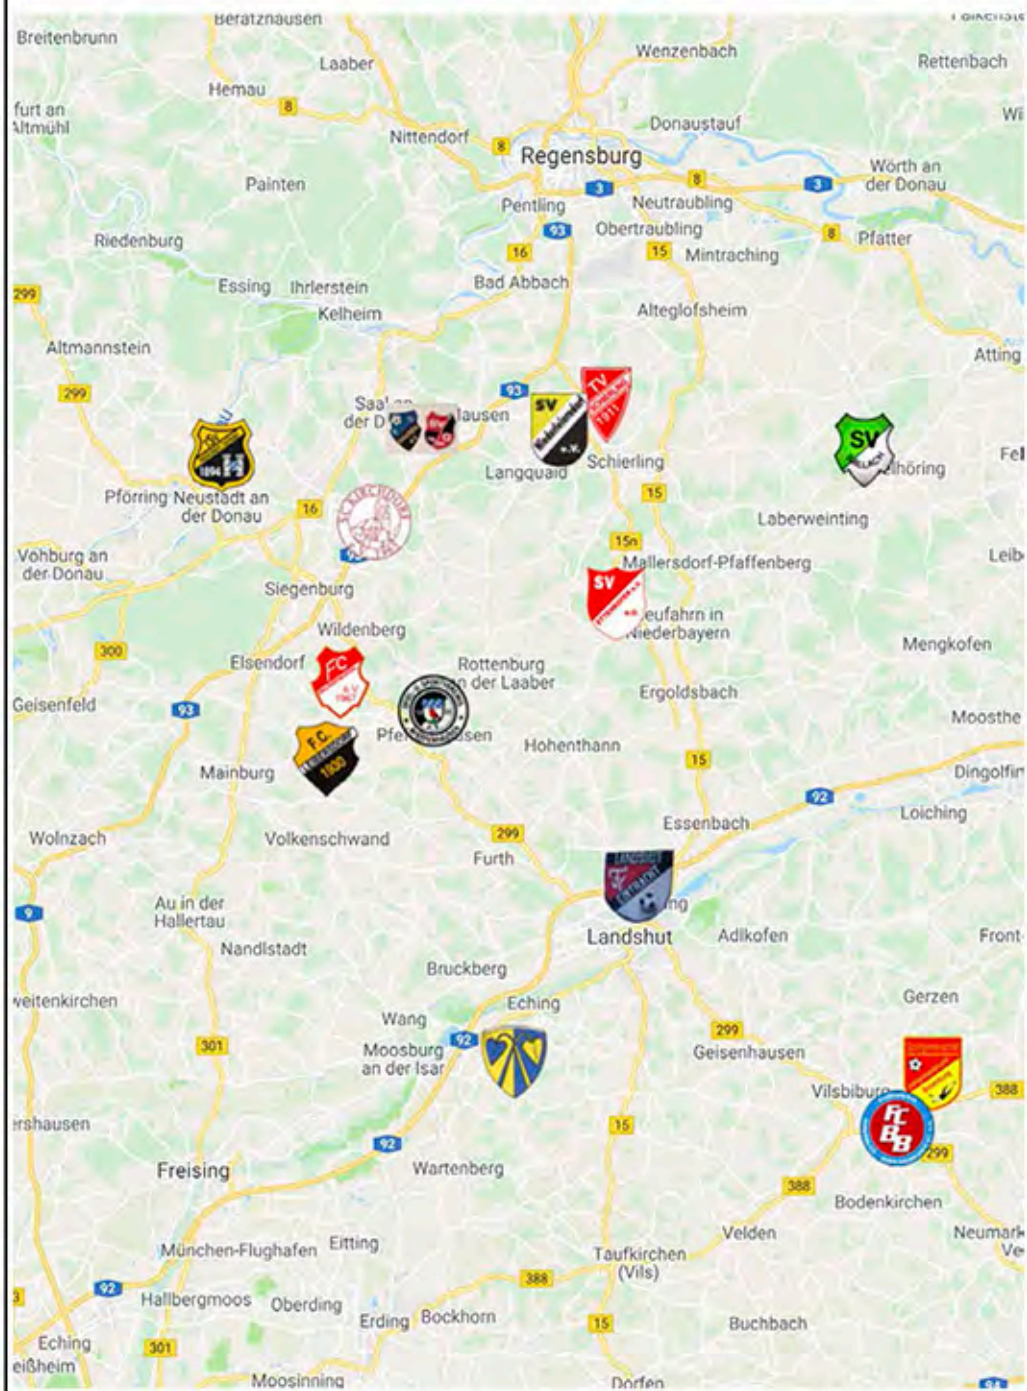

Die Spielerstatistik unseres heutigen Gegners

30 Spieler					11							
1.	Hierimeler, Thomas (24)		12	3	3	-/-	6	-	-	-	-	1080
2.	Hierimeler, Andreas (26)		12	2	2	-/-	1	-	-	1	2	1014
3.	Hauner, Florian (22)		12	1	1	-/-	2	-	-	6	3	777
4.	Shala, Burim (30)		11	4	2	-/-	1	-	-	4	4	823
5.	Breundl, Tobias (23)		10	2	1	-/-	4	-	-	-	-	900
6.	Schwarz, Raphael (23)		10	-	-	-/-	3	-	-	-	2	857
7.	Seidl, Paul (19)		10	-	-	-/-	2	-	-	-	2	837
8.	Schlauderer, Markus (22)		10	-	-	-/-	-	-	1	-	-	822
9.	Okwiek, Fabian (21)		10	2	1	-/-	2	-	-	2	7	592
10.	Roth, Samuel		8	-	-	-/-	1	-	-	-	-	720
11.	Polz, Michael (25)		8	1	1	1/1	2	-	-	-	2	700
12.	Höglmeier, Manfred (35)		7	-	-	-/-	2	-	-	4	-	376
13.	Schwarz, Ricco (21)		7	-	1	-/-	-	-	-	6	1	212
14.	Bartel, Sebastian (24)		6	-	1	-/-	1	-	-	-	-	540
15.	Graml, Florian (21)		6	9	1	-/-	3	-	-	-	4	473
16.	Hein, Kaan (22)		6	-	-	-/-	2	-	-	1	2	436
17.	Karl, Julian (19)		4	-	-	-/-	-	-	-	-	1	338
18.	Deiner, Alexander (21)		3	-	-	-/-	-	-	-	1	-	258
19.	Marxreiter, Florian (29)		2	-	-	-/-	-	-	-	2	-	20
20.	Weigt, Marco (30)		2	-	-	-/-	1	-	-	2	-	2
21.	Soukenik, Sebastian (22)		1	-	-	-/-	-	-	-	1	-	25
22.	Holzer, Michael (32)		-	-	-	-/-	-	-	-	-	-	-
23.	Stempfhuber, Maximilian (30)		-	-	-	-/-	-	-	-	-	-	-
24.	Blendl, Daniel (34)		-	-	-	-/-	-	-	-	-	-	-
25.	Böhm, Daniel (27)		-	-	-	-/-	-	-	-	-	-	-
26.	Croitoru, Noah (21)		-	-	-	-/-	-	-	-	-	-	-
27.	Huber, Matthias (20)		-	-	-	-/-	-	-	-	-	-	-
28.	Breundl, Andreas (37)		-	-	-	-/-	-	-	-	-	-	-
29.	Halser, Franz (37)		-	-	-	-/-	-	-	-	-	-	-
30.	Kufner, Patrick (26)		-	-	-	-/-	-	-	-	-	-	-

Die Liga auf der Landkarte