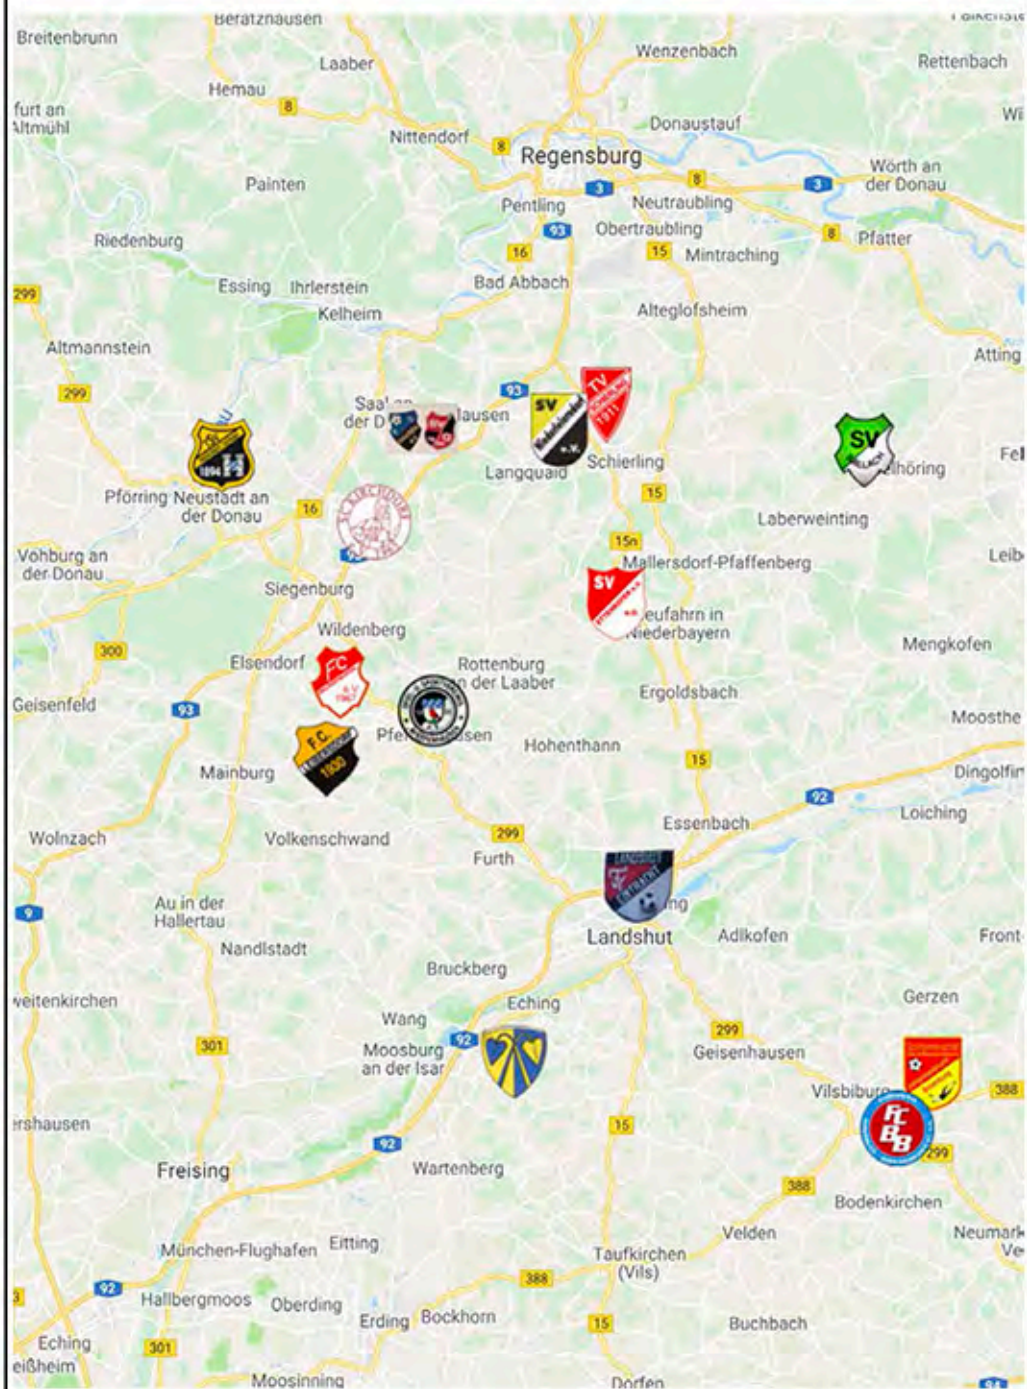

Die Spielerstatistik unseres heutigen Gegners

25 Spieler					11							
1.	Weinzierl, Christian (22)		14	-	-	-/-	-	-	-	-	-	1260
2.	Wittmann, Bastian (21)		14	4	2	-/-	8	1	-	-	3	1227
3.	Stockmeler, Patrick (27)		14	2	4	-/-	6	-	-	-	1	1217
4.	Kleinevoss, Philip (24)		14	3	1	-/-	1	-	-	1	2	1175
5.	Wagsoner, Bastian (28)		14	1	2	-/-	9	-	-	2	2	1170
6.	Schur, Stefan (26)		14	-	1	-/-	2	1	-	7	6	675
7.	Dollmann, Daniel (23)		13	3	-	-/-	1	-	-	-	-	1170
8.	Mayer, Julian (20)		13	-	-	-/-	4	-	-	2	2	1031
9.	Wagsoner, Christoph (28)		13	1	2	-/-	3	-	-	1	8	898
10.	Krieger, Stefan (28)		13	-	-	-/-	2	-	-	7	-	624
11.	Stockmeler, Markus (30)		11	1	2	-/-	1	-	1	-	1	969
12.	Schmidbauer, Maximilian (22)		11	1	2	-/-	1	-	-	-	4	848
13.	Grauschopf, Cornelius (26)		10	4	3	-/-	7	-	-	-	2	843
14.	Wirth, Mathias (33)		7	-	1	-/-	1	-	-	5	1	288
15.	Sternecker, Yannick (19)		6	-	-	-/-	-	-	-	5	-	198
16.	Rohrmayer, Josef (34)		2	-	-	-/-	-	-	-	-	1	177
17.	Wagsoner, Matthias		1	-	-	-/-	-	1	-	1	-	23
18.	Graßl, Moritz (22)		1	-	-	-/-	-	-	-	1	-	22
19.	Kolbinger, Lukas		1	-	-	-/-	-	-	-	1	-	13
20.	Brunner, Philipp (26)		-	-	-	-/-	-	-	-	-	-	-
21.	Wimbeck, Michael (20)		-	-	-	-/-	-	-	-	-	-	-
22.	Zach, Florian *		-	-	-	-/-	-	-	-	-	-	-
23.	Zach, Florian (35)		-	-	-	-/-	-	-	-	-	-	-
24.	Buscz, Jakub (19) *		-	-	-	-/-	2	-	-	-	-	-
25.	Welss, Alexander (30)		-	-	-	-/-	-	-	-	-	-	-

Die Liga auf der Landkarte