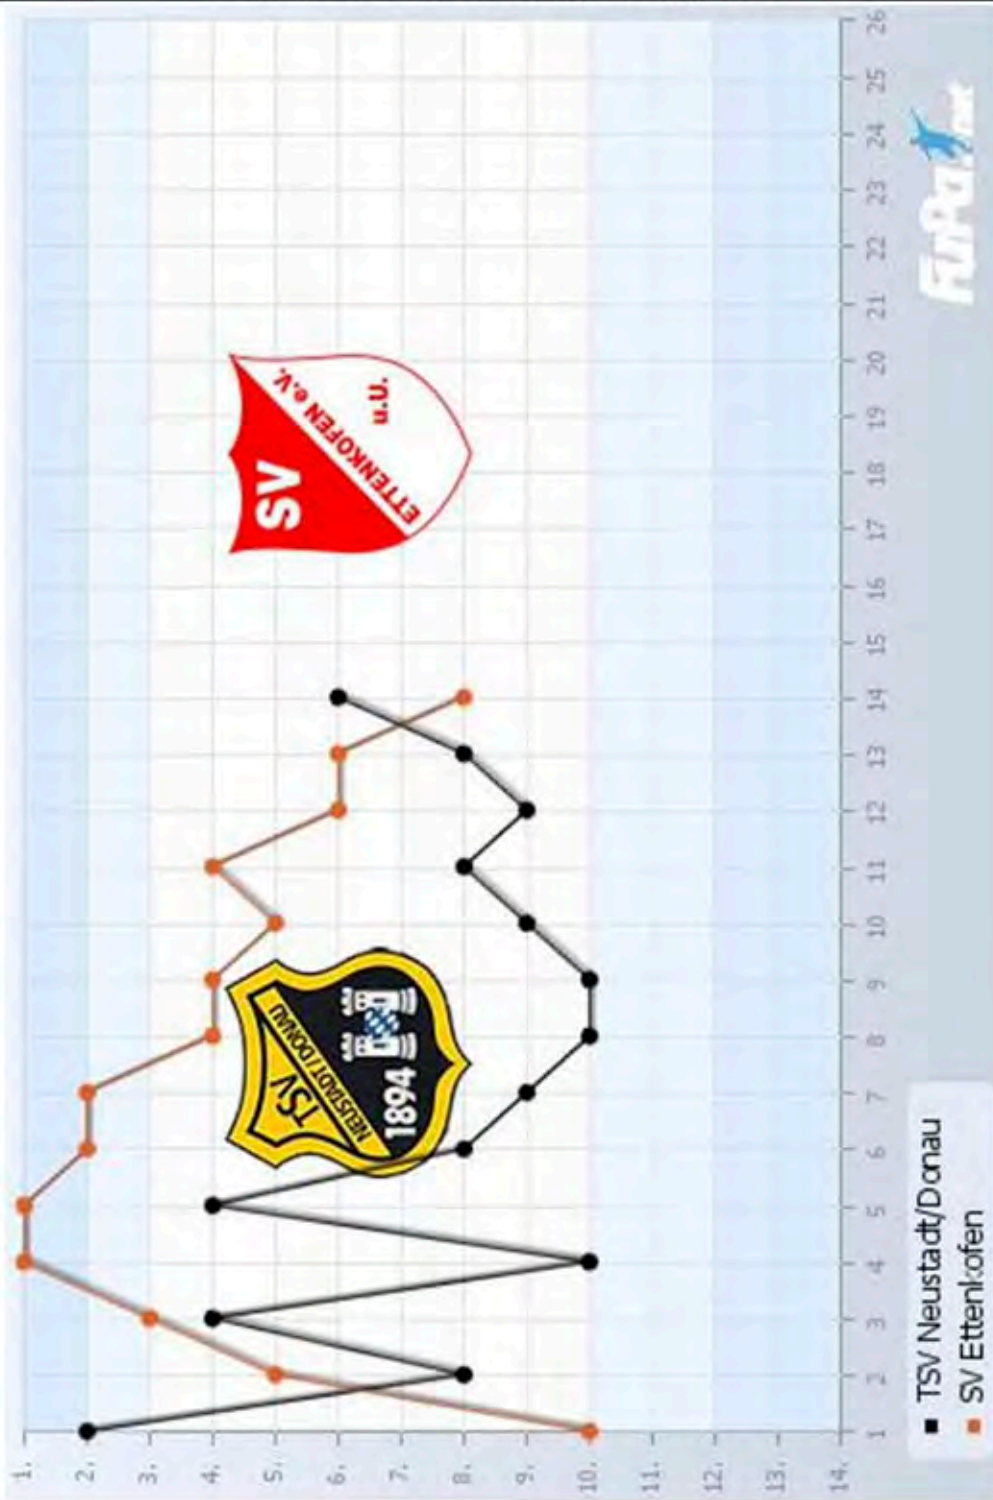

Die Fieberkurven im Vergleich

■ TSV Neustadt/Donau
■ SV Ettenkofen